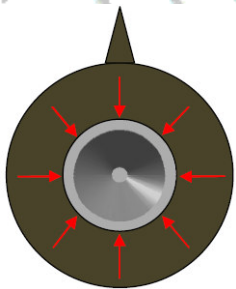

Vodilni robovi streliva

Pravilni in ostri vodilni robovi zagotavljajo, da je trenje med strelivom in cevjo orožja minimalno, kar omogoča **najboljši izkoristek moči orožja (pritiska)** in s tem **doseganje največje možne hitrosti izstrelka pri sočasni najmanjši obremenitvi cevi orožja**.